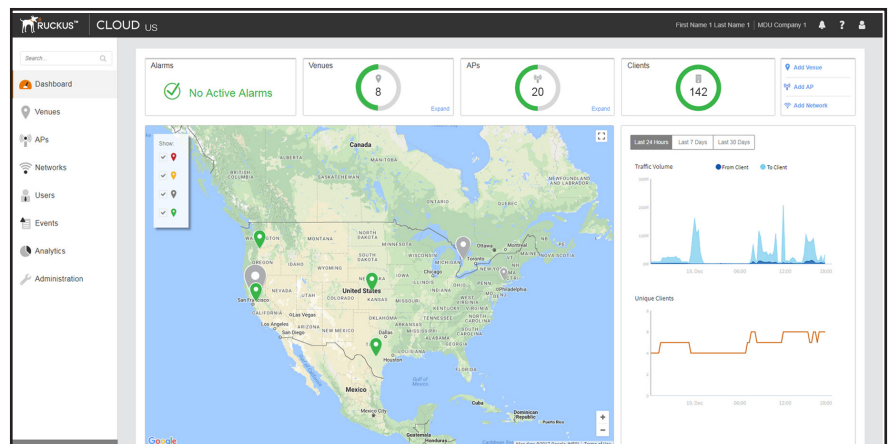

IN EEN OOGOPSLAG

RUCKUS CLOUD WIFI BEVAT:

- Access point-beheer (kies uit een groot aantal Ruckus access points)
- Nieuwe functionaliteiten meteen beschikbaar
- Automatische beveiligingsupdates
- Mobiele app voor beheer op afstand
- Rapporten en analyses
- 24/7 technische ondersteuning via telefoon/chat/web
- Keuze uit een abonnement van 1, 3 of 5 jaar

VEREENVOUDIGDE, SCHAALBARE WIFI

De vraag naar WiFi-diensten blijft sterk stijgen. Dat betekent dat uw WLAN's steeds sterker belast worden door meer gebruikers, meer soorten verbonden apparaten en meer bandbreedte-intensieve applicaties. Uw WLAN-infrastructuur moet meegroeien met deze ontwikkelingen. Maar als u uw WiFi-netwerk uitbreidt, neemt ook de druk op uw IT-personeel toe.

Ruckus Cloud WiFi maakt het implementeren en beheren van een gedistribueerd WiFi-netwerk een stuk eenvoudiger. Reageer sneller op bedrijfsvereisten terwijl u tegelijkertijd uw IT-overhead reduceert.

Ruckus Cloud WiFi elimineert de noodzaak van lokale controllers door WiFi-beheer naar de cloud te verplaatsen. Uw gedistribueerde WiFi-netwerk kan worden beheerd via een enkele webinterface en een mobiele app met volledige functionaliteiten.

Figuur 1: Beheerders kunnen ook gebruikmaken van de mobiele app met volledige functionaliteiten om de netwerkstatus te controleren en beheertaken uit te voeren – ook als ze onderweg zijn. Voor monitoring en probleemoplossing hoeft u niet langer ter plekke te zijn.